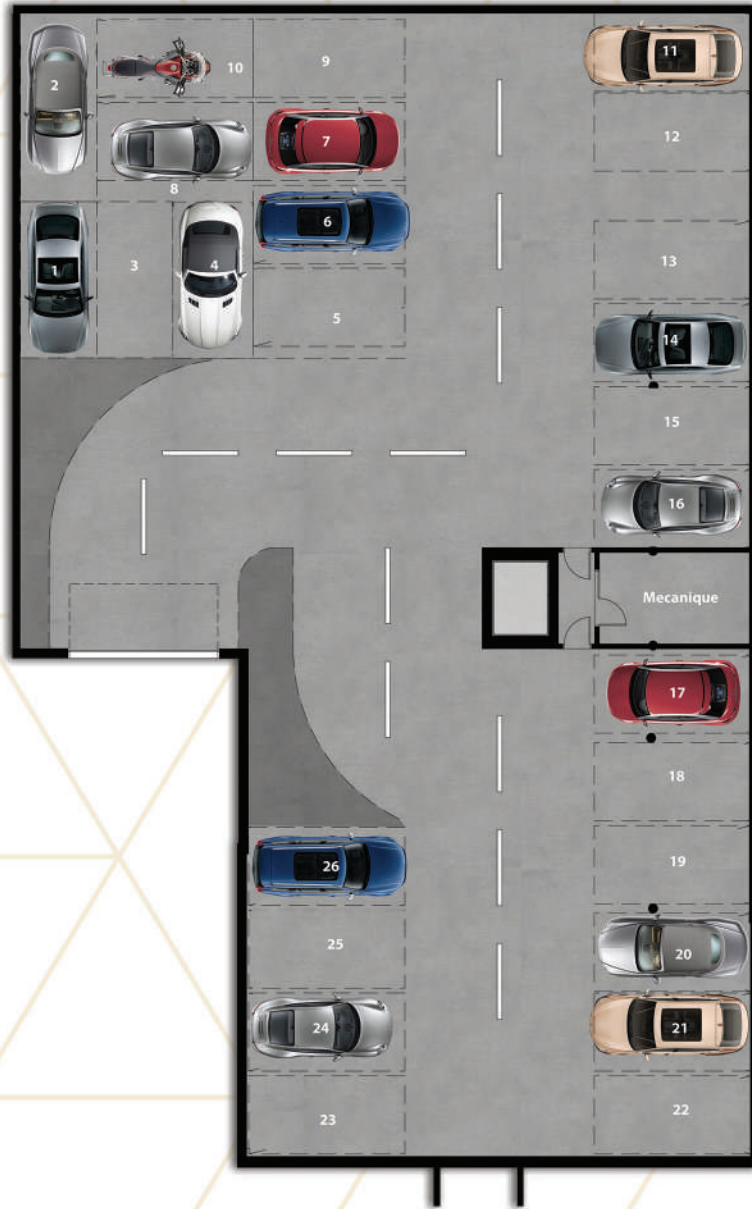

UNITÉS

102 - 202 - 302

5 1/2

1 280 pi²

CONSTRUCTION NEUVE

INCLUS :

Vaste balcon

Ascenseur

Plafonds 9 pieds

Les dimensions sont approximatives et peuvent changer sans préavis. Les électroménagers, les meubles et les autres éléments de décoration ne sont pas inclus. Les revêtements de plancher et les autres finitions peuvent varier et ne sont possiblement pas tels qu'illustrés.

squareMirabel.com

13 255, boul. Curé-Labelle, Mirabel

514 241-6263

Square
MIRABEL

GARAGE

Les dimensions sont approximatives et peuvent changer sans préavis. Les électroménagers, les meubles et les autres éléments de décoration ne sont pas inclus. Les revêtements de plancher et les autres finitions peuvent varier et ne sont possiblement pas tels qu'illustrés.