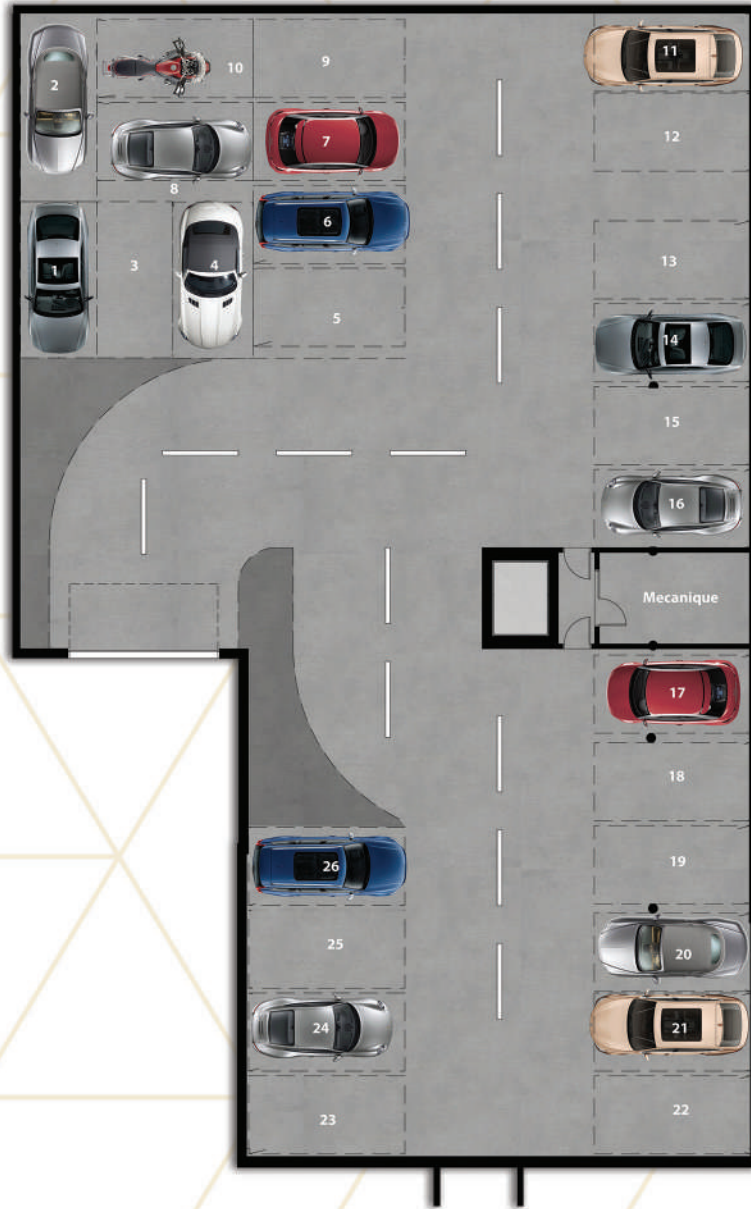

UNITÉS

101 - 201 - 301

4 1/2

950 pi²

CONSTRUCTION NEUVE

INCLUS :

- Vaste balcon
- Ascenseur
- 2 stationnements intérieurs
- Salon et cuisine à aires ouvertes
- Comptoirs quartz
- Système d'alarme (non relié)
- Salle de bain douche céramique
- Foyer au gaz
- Système de chauffage central et unité de climatisation
- Plafonds 9 pieds

squareMirabel.com

13 255, boul. Curé-Labelle, Mirabel

514 241-6263

Square
MIRABEL

GARAGE

Les dimensions sont approximatives et peuvent changer sans préavis. Les électroménagers, les meubles et les autres éléments de décoration ne sont pas inclus. Les revêtements de plancher et les autres finitions peuvent varier et ne sont possiblement pas tels qu'illustrés.